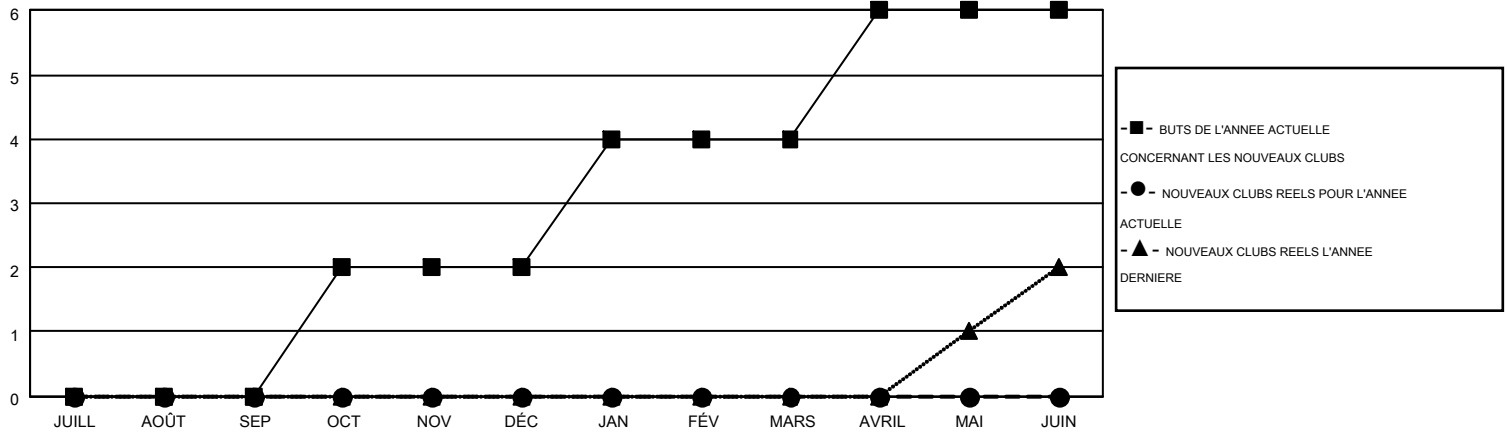

MONTHLY MEMBERSHIP PROGRESS REPORT

Results as of: 12/31/2015

Multiple District 112

LOCATION: BELGIUM

GMT: JEAN-JACQUES STOFFEL-MUNCK

RC EME 4

Clubs					Membres				
RESULTATS POUR 2015-2016					RESULTATS POUR 2015-2016				
TRIMESTRE	BUT CONCERNANT LES NOUVEAUX CLUBS	NOUVEAUX CLUBS	CLUBS ANNULÉS	GAIN NET/PERTE NETTE	TRIMESTRE	BUT CONCERNANT LES NOUVEAUX MEMBRES	MEMBRES FONDATEURS ET NOUVEAUX AJOUTÉS	MEMBRES RADIÉS	GAIN NET/PERTE NETTE
JUILL/AOÛT/SEP	0	0	1	-1	JUILL/AOÛT/SEP	0	72	93	-21
OCT/NOV/DÉC	2	0	0	0	OCT/NOV/DÉC	26	88	128	-40
JAN/FÉV/MARS	2	0	0	0	JAN/FÉV/MARS	66	0	0	0
AVRIL/MAI/JUIN	2	0	0	0	AVRIL/MAI/JUIN	77	0	0	0

BUTS ET NOUVEAUX CLUBS REELS - CUMULATIF

BUTS ET MEMBRES REELS - CUMULATIF

CLUBS RADIÉS: 1	93 CLUBS OF 286 ONT AJOUTE 1 OU PLUSIEURS NOUVEAUX MEMBRES	<u>DISTRIBUTION PAR SEXE</u>			
<u>MEMBRES RADIÉS</u>		HOMME	6,584 (86.97%)		
DECEDE	38	FEMME	986 (13.03%)		
CLUB ANNULÉ	0	CLIQUER ICI POUR AVOIR LES DONNEES DE L'EVALUATION DE SANTE			
AUTRE	183			MEMBRES D'UNITE FAMILIALE	56
TOTAL	221			CHEF DE FAMILLE	28
		N'EST PAS CHEF DE FAMILLE	28		