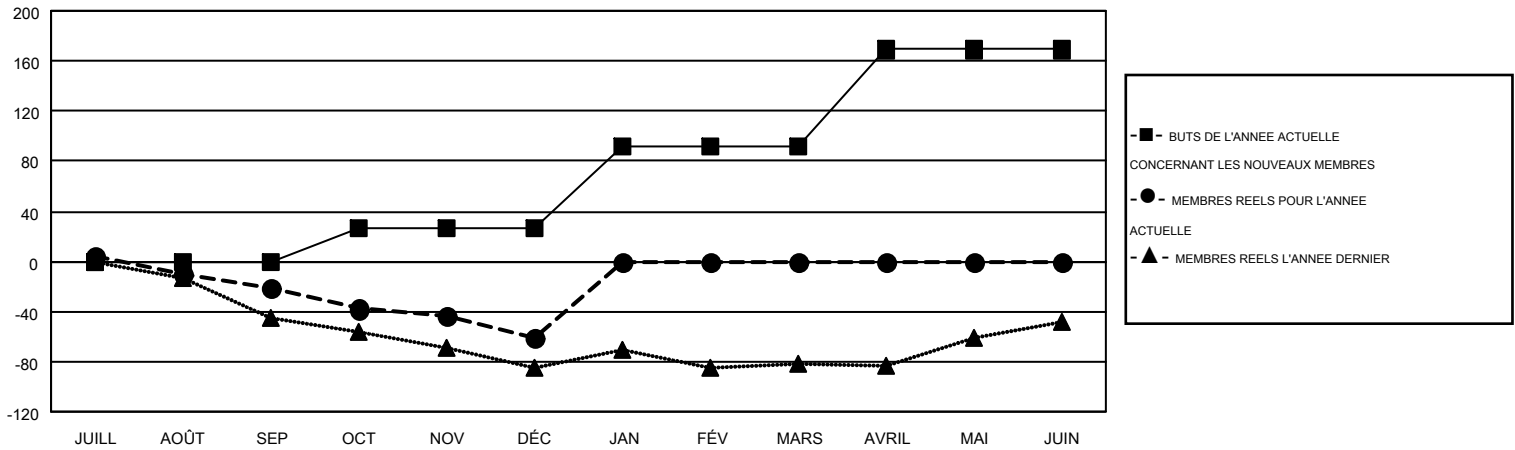

BUTS ET MEMBRES REELS - CUMULATIF

CLUBS RADIÉS: 1	93 CLUBS OF 286 ONT AJOUTE 1 OU PLUSIEURS NOUVEAUX MEMBRES	<u>DISTRIBUTION PAR SEXE</u>			
<u>MEMBRES RADIÉS</u>		HOMME	6,584 (86.97%)		
DECEDE	38	FEMME	986 (13.03%)		
CLUB ANNULÉ	0	CLIQUER ICI POUR AVOIR LES DONNEES DE L'EVALUATION DE SANTE			
AUTRE	183			MEMBRES D'UNITE FAMILIALE	56
TOTAL	221			CHEF DE FAMILLE	28
		N'EST PAS CHEF DE FAMILLE	28